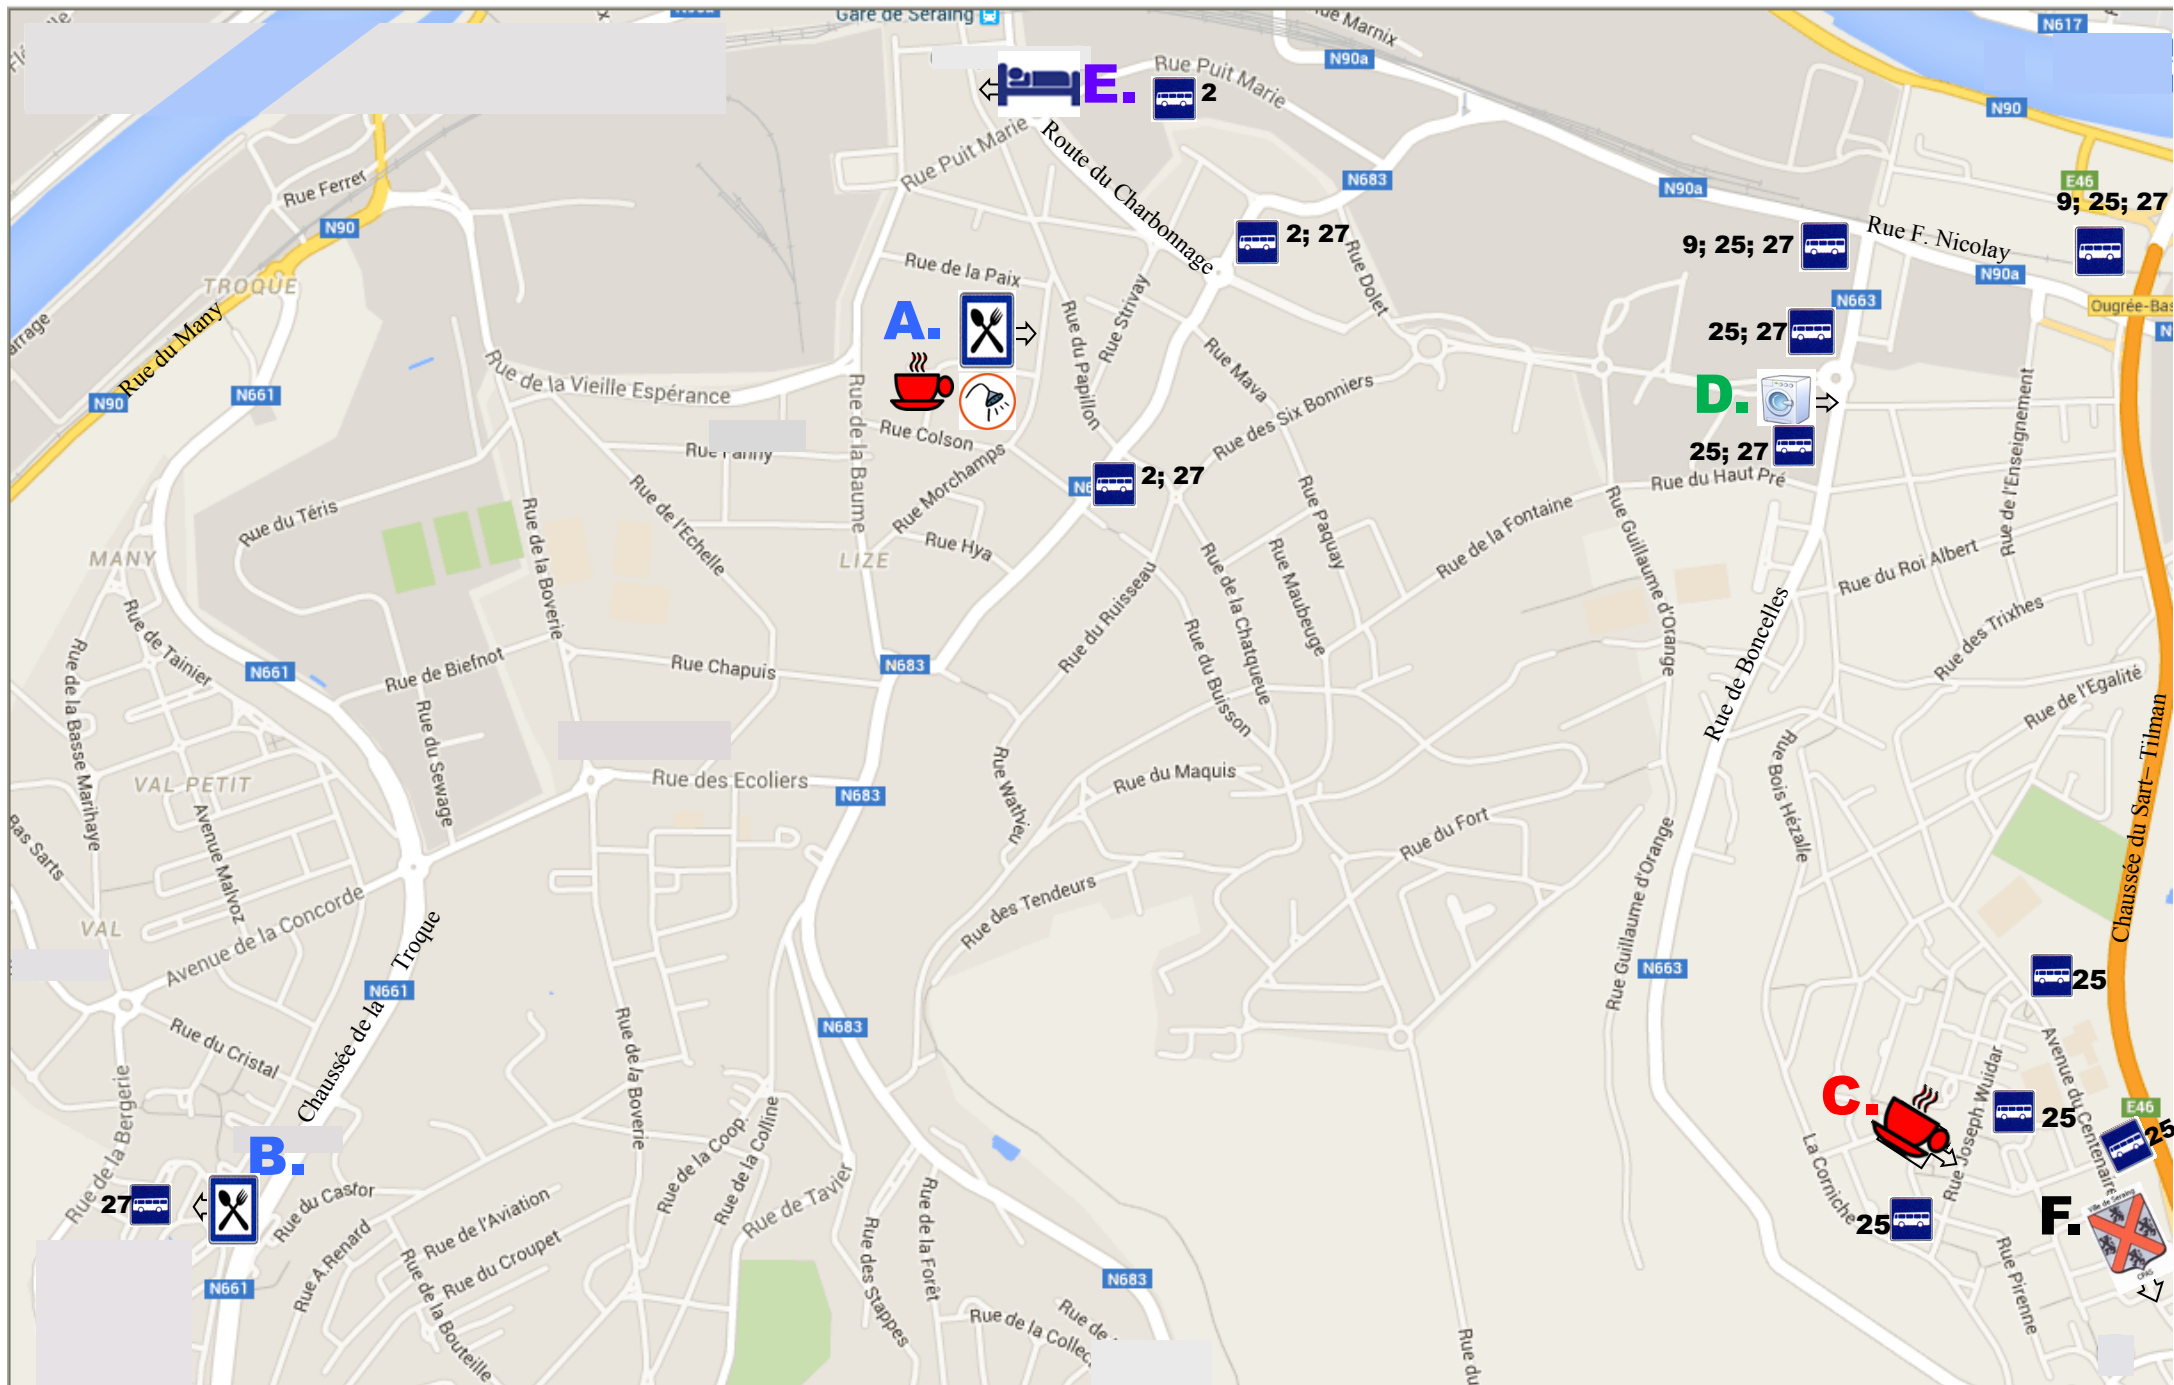

A. Abri de jour de Seraing – B. Café Bavard – C. Télé-Service de Seraing – D. Lavoir Conseils « Lave, Ris et Parle » – E. Abri de nuit de Seraing – F. CPAS