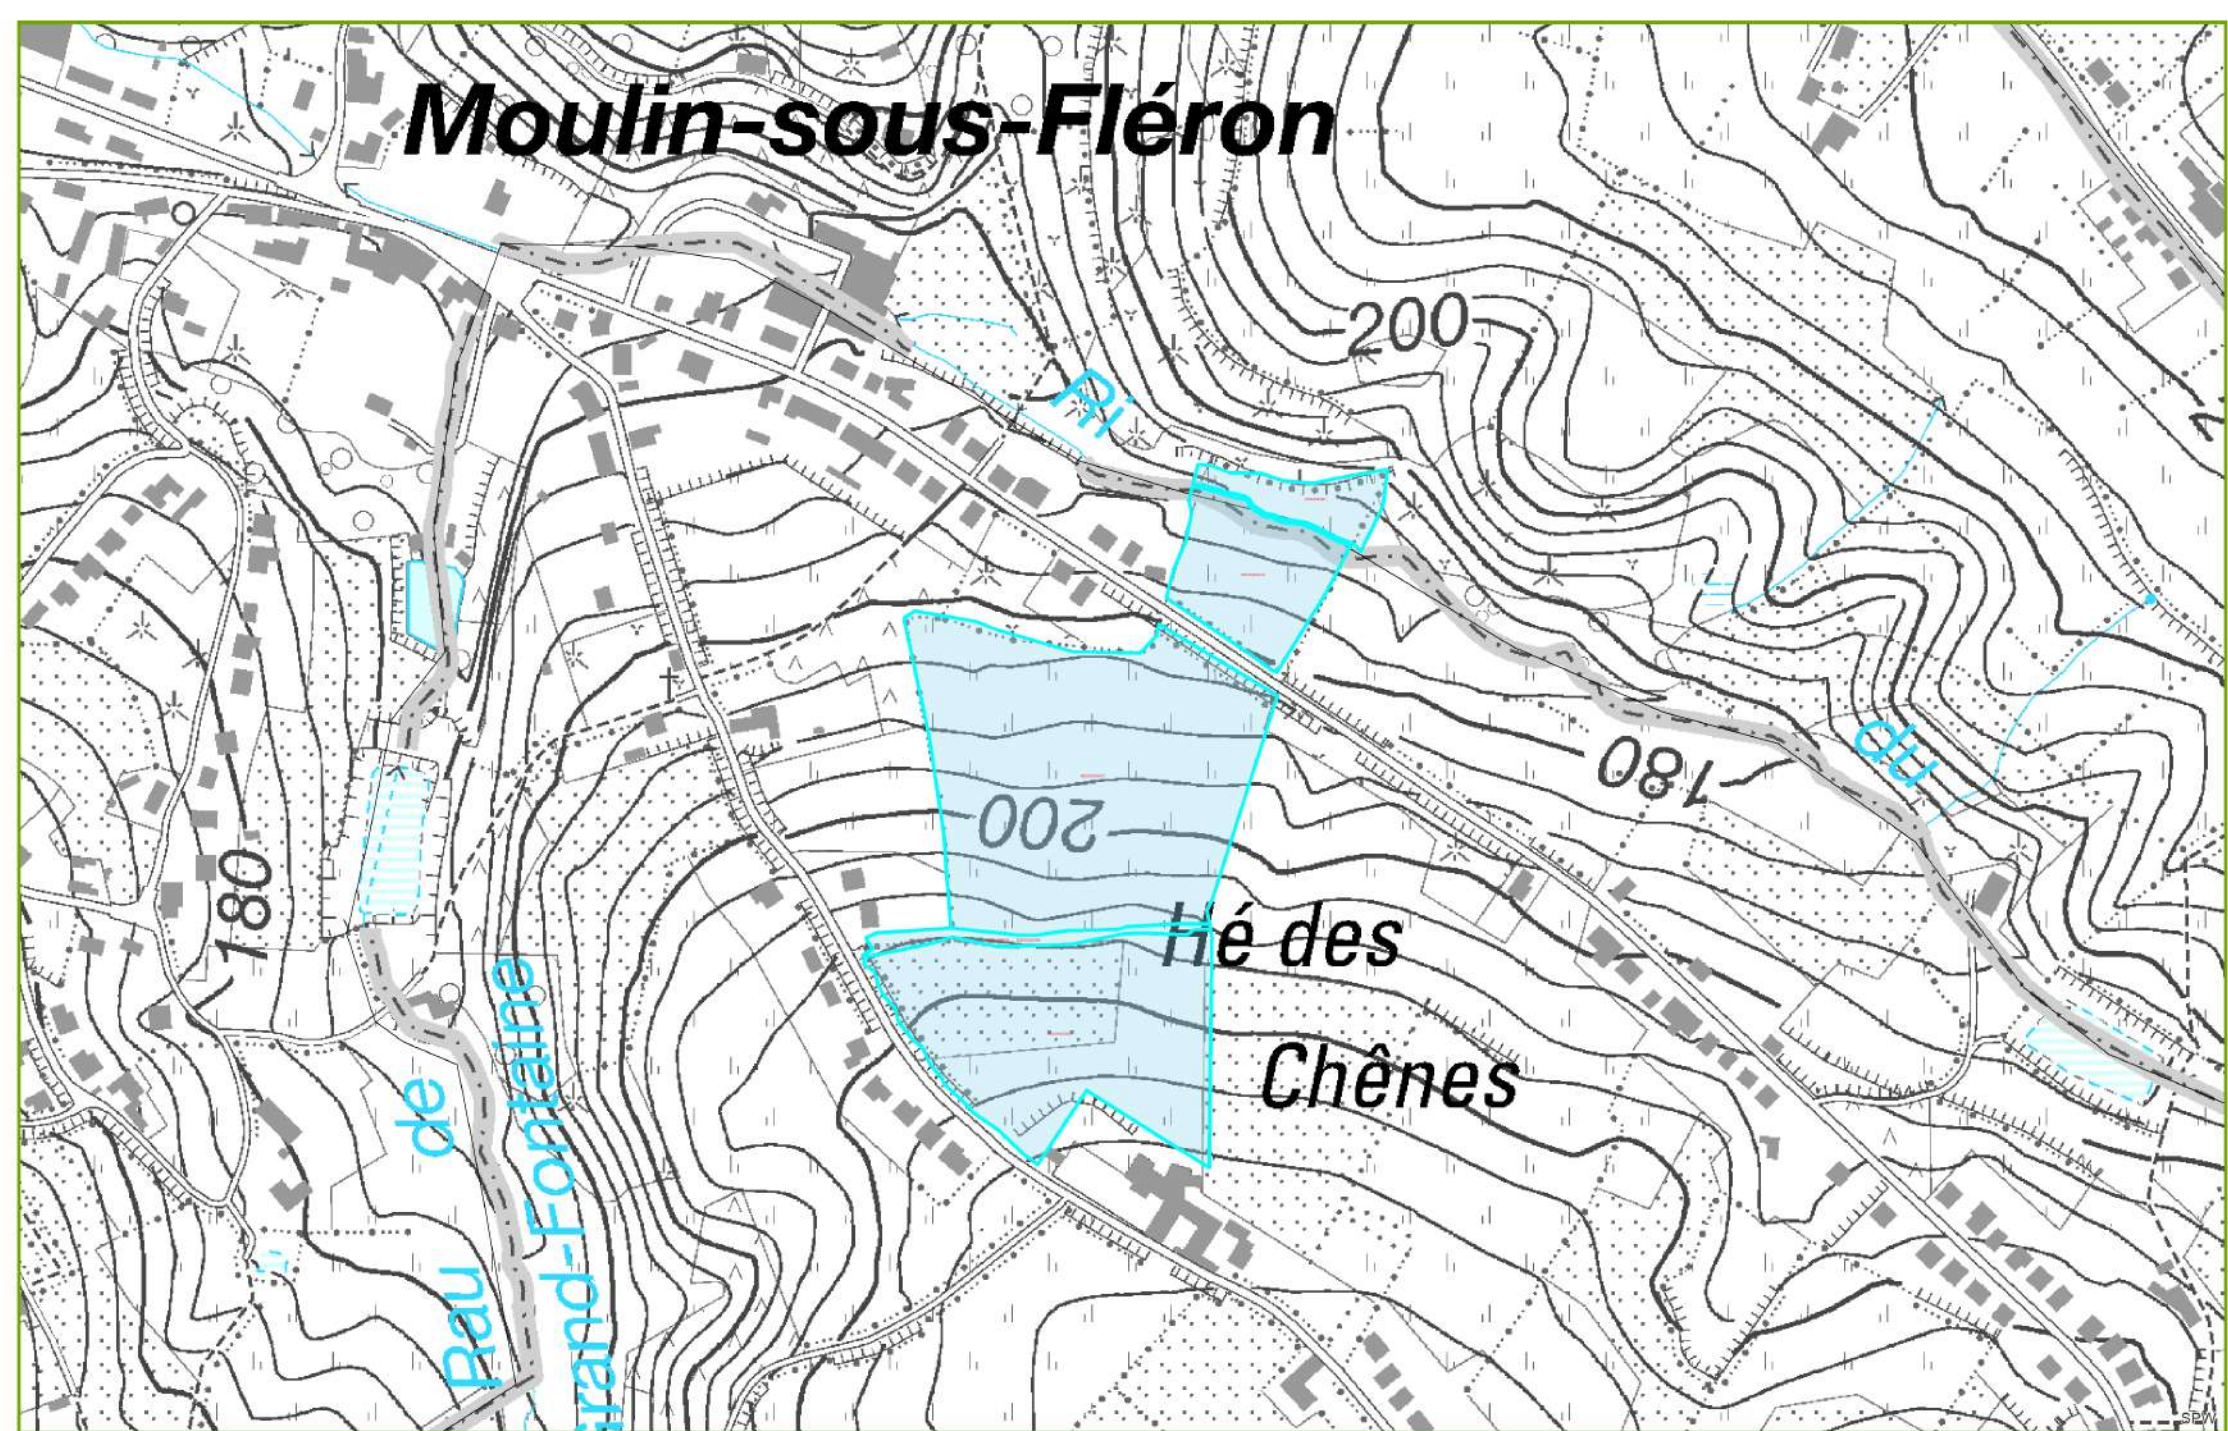

Moulin-sous-Fléron

LOCALISATION DU LOT : 33

Commune	Section	Numéro	Ha	Ares	Ca	Surface_parcelle (ha)
Beyne Heus:	B	367		23	70	0,237
Fléron 1	A	24 A		69	70	0,697
Fléron 1	A	24 C	2	78	00	2,78
Fléron 1	A	25 B		11	28	0,1128
Fléron 1	A	26 B	1	78	55	1,7855
TOTAL						5,6